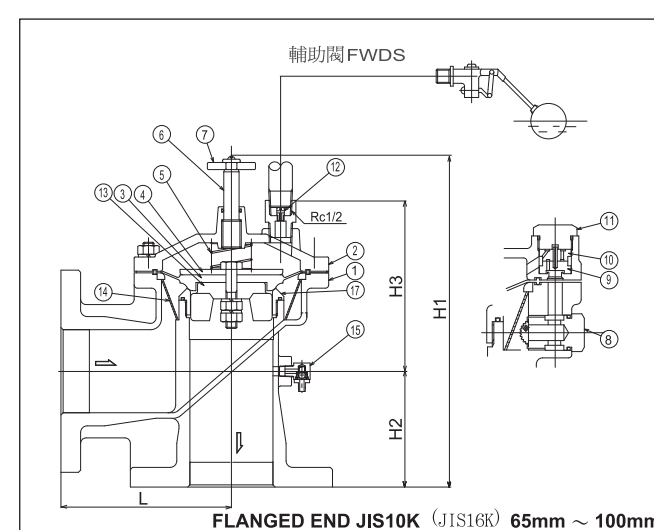

### 液壓水位控制閥 (直角型) : Model DL

● 尺寸・規格: 內螺紋式 單位: mm

連接規格: JIS B 0203 & BS21					
口徑	20	25	30	40	50
L	68	71	88	95	101
H1	157	166	173	184	196
H2	34	40	50	53	55
H3	93.5	98.5	104	103	109
END	3/4"	1"	1 1/4"	1 1/2"	2"

● 尺寸・規格: 法蘭盤式 單位: mm

連接規格: JIS B 2240			
口徑	65	75	100
L	130	156	188
H1	261	301	345
H2	81	106	135
H3	135	152	169
法蘭盤	JIS10K		

單位: mm			
連接規格: JIS B 2240			
口徑	65	75	100
L	130	158	192
H1	261	303	349
H2	81	108	139
H3	135	152	169
法蘭盤	JIS16K		

● 材 質:

No.	零件名稱	材 質	No.	零件名稱	材 質
1	閥 體	CAC406	10	水流調節片B	C3604BD/POM
2	閥 蓋	CAC406	11	水流調節片套組螺帽	C3604BD
3	隔 膜 片	EPDM	12	節 流 器	C3604BD
4	隔膜片押板	SUS304	13	導 向 件	CAC406
5	彈 簧	SUS304	14	過 濾 器	SUS304
6	流量調節棒	C3604BD	15	真空破壞器	C3604BD
7	手 柄	C3604BD/CAC406C	16	水流調節片C	C3604BD
8	螺帽式過濾器	C3604BD	17	閥 座	CAC406/SUS304
9	水流調節片A	C3604BD/POM			