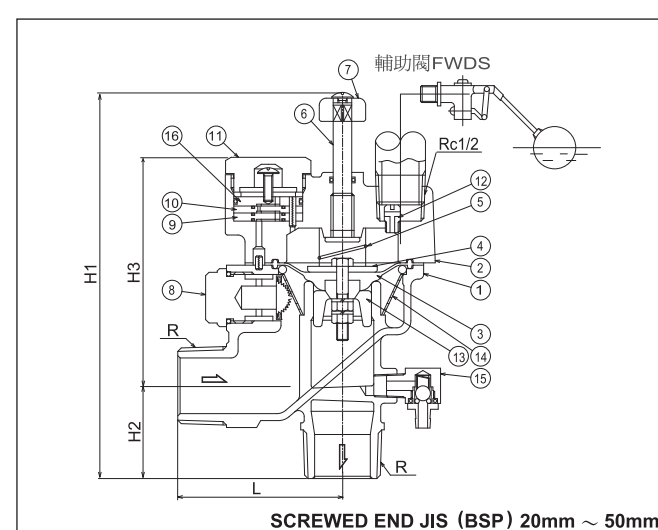

### 液壓水位控制閥 (直角型) : Model DL

● 尺寸・規格: 內螺紋式 單位: mm

連接規格: JIS B 0203 & BS21					
口徑	20	25	30	40	50
L	68	71	88	95	101
H1	157	166	173	184	196
H2	34	40	50	53	55
H3	93.5	98.5	104	103	109
END	3/4"	1"	1 1/4"	1 1/2"	2"

● 尺寸・規格: 法蘭盤式 單位: mm

連接規格: JIS B 2240			
口徑	65	75	100
L	130	156	188
H1	261	301	345
H2	81	106	135
H3	135	152	169
法蘭盤	JIS10K		

單位: mm			
連接規格: JIS B 2240			
口徑	65	75	100
L	130	158	192
H1	261	303	349
H2	81	108	139
H3	135	152	169
法蘭盤	JIS16K		

● 材 質:

No.	零件名稱	材 質	No.	零件名稱	材 質
1	閥 體	CAC406	10	水流調節片B	C3604BD/POM
2	閥 蓋	CAC406	11	水流調節片套組螺帽	C3604BD
3	隔 膜 片	EPDM	12	節 流 器	C3604BD
4	隔膜片押板	SUS304	13	導 向 件	CAC406
5	彈 簧	SUS304	14	過 濾 器	SUS304
6	流量調節棒	C3604BD	15	真空破壞器	C3604BD
7	手 柄	C3604BD/CAC406C	16	水流調節片C	C3604BD
8	螺帽式過濾器	C3604BD	17	閥 座	CAC406/SUS304
9	水流調節片A	C3604BD/POM			